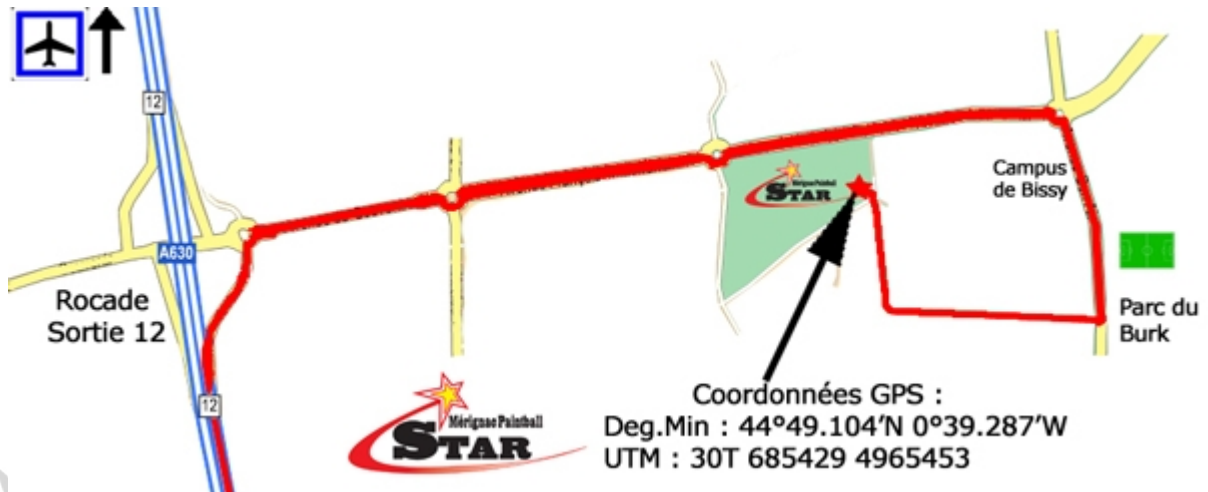

PLAN D'ACCES

Rocade sortie 12, direction Bordeaux Mérignac, au quatrième rond point prendre la première sortie à droite. Après avoir passé les pompiers et le terrain de foot, tourner à droite en face de l'entrée du parc du Burk, suivre la route jusqu'à l'entrée du terrain située en face de vous au niveau de l'intersection.

Ou alors

Rocade sortie 12, direction Bordeaux Mérignac, au troisième rond point prendre la première sortie à droite (chemin du Monteil) au STOP prendre à gauche (rue du Rouquet). L'entrée du terrain sera sur votre gauche juste au niveau du virage à droite

Coordonnées GPS :
Deg.Min : 44°49.104'N 0°39.287'W
UTM : 30T 685429 4965453